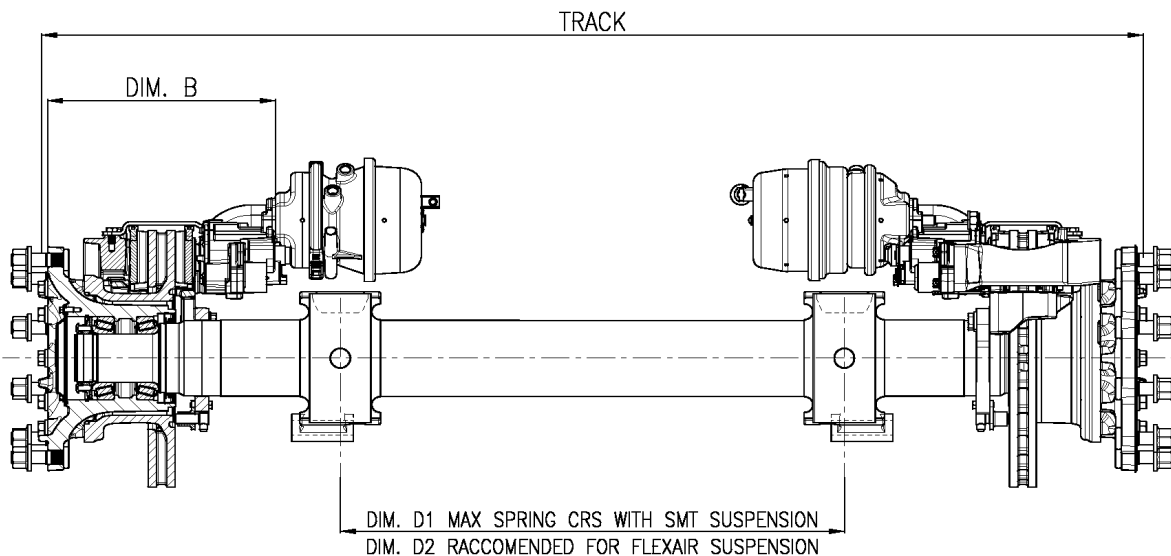

Elsa 195 (K) DISC BRAKE

Type	Track	Wheel	B	D1 max	D2 max	Cap. t
LMK#900	1852	single	342	1107	1067	9
	2045	single	342	1300	1260	9
	2100	single	342	1355	1315	9
	2145	single	342	1400	1360	9
LMK#930	2045	single	342	1300	1260	9,3
	2100	single	342	1355	1315	9,3
	2145	single	342	1400	1360	9,3

LM / LC series

Elsa 225L (J) DISC BRAKE

Type	Track	Wheel	B	D1 max	D2 max	Cap. t
LMJ#900	2045	single	343	1300	1260	9
	2100	single	343	1355	1315	9
	2145	single	343	1400	1360	9
LMJ#930	2045	single	343	1300	1260	9,3
	2100	single	343	1355	1315	9,3

Elsa 225L (J) DISC BRAKE 120 offset hub

Type	Track	Wheel	B	D1 max	D2 max	Cap. t
LMJO#900	2045	single	375	1300	1260	9
	2100	single	375	1355	1315	9
LMJO#930	2045	single	375	1300	1260	9,3
	2100	single	375	1355	1315	9,3