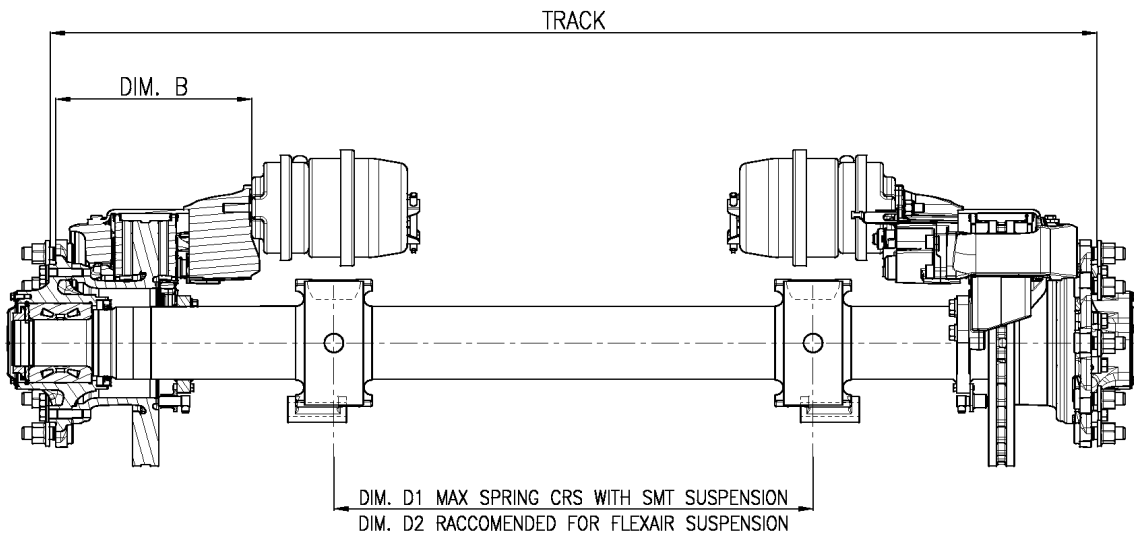

LM / LC series

420x180 (Q+) DRUM BRAKE

Type	Track	Wheel	C	D1 max	D2 max	Cap. t
LMQ#900	2045	single	730	1300	1260	9
	2100	single	730	1355	1315	9
LMQ#930	2045	single	730	1300	1260	9,3
	2100	single	730	1355	1315	9,3
	2145	single	730	1400	1360	9,3

LM / LC series

Elsa 2 (E) DISC BRAKE 120 offset hub

Type	Track	Wheel	B	D1 max	D2 max	Cap. t
LMEO#900	2045	single	370/372	1300	1260	9
	2100	single	370/372	1355	1315	9
LMEO#930	2045	single	370/372	1300	1260	9,3
	2100	single	370/372	1355	1315	9,3

Elsa 195 (K) DISC BRAKE

Type	Track	Wheel	B	D1 max	D2 max	Cap. t
LMK#900	1852	single	342	1107	1067	9
	2045	single	342	1300	1260	9
	2100	single	342	1355	1315	9
	2145	single	342	1400	1360	9
LMK#930	2045	single	342	1300	1260	9,3
	2100	single	342	1355	1315	9,3
	2145	single	342	1400	1360	9,3

Elsa 225L (J) DISC BRAKE 120 offset hub

Type	Track	Wheel	B	D1 max	D2 max	Cap. t
LMJO#900	2045	single	375	1300	1260	9
	2100	single	375	1355	1315	9
LMJO#930	2045	single	375	1300	1260	9,3
	2100	single	375	1355	1315	9,3