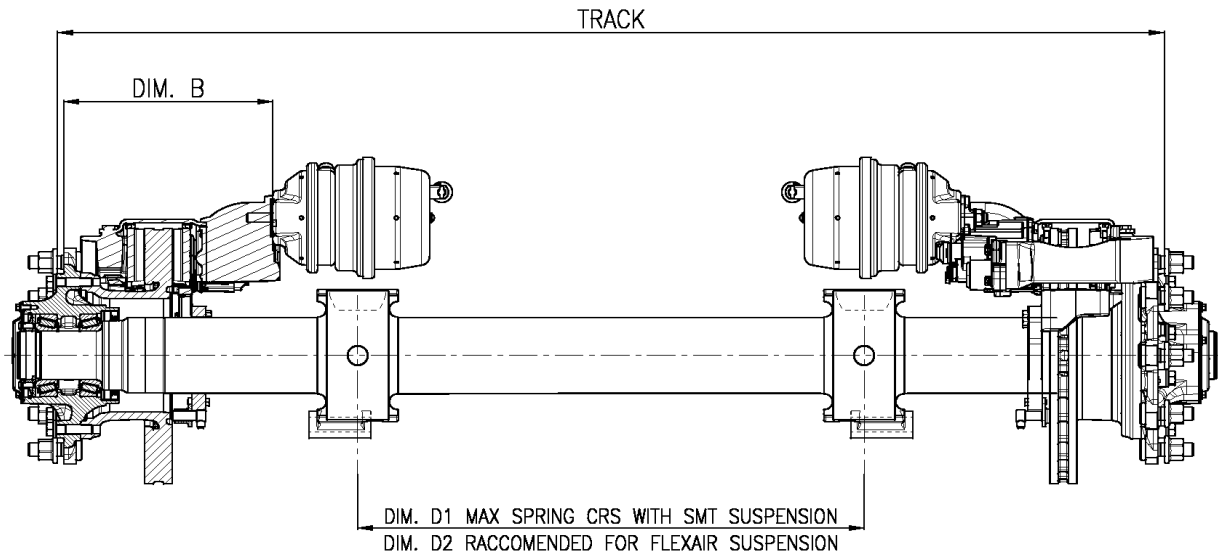

LM / LC series

Elsa 2 (E) DISC BRAKE 120 offset hub

Type	Track	Wheel	B	D1 max	D2 max	Cap. t
LMEO#900	2045	single	370/372	1300	1260	9
	2100	single	370/372	1355	1315	9
LMEO#930	2045	single	370/372	1300	1260	9,3
	2100	single	370/372	1355	1315	9,3

Elsa 195 (K) DISC BRAKE

Type	Track	Wheel	B	D1 max	D2 max	Cap. t
LMK#900	1852	single	342	1107	1067	9
	2045	single	342	1300	1260	9
	2100	single	342	1355	1315	9
	2145	single	342	1400	1360	9
LMK#930	2045	single	342	1300	1260	9,3
	2100	single	342	1355	1315	9,3
	2145	single	342	1400	1360	9,3

LM / LC series

Elsa 225L (J) DISC BRAKE

Type	Track	Wheel	B	D1 max	D2 max	Cap. t
LMJ#900	2045	single	343	1300	1260	9
	2100	single	343	1355	1315	9
	2145	single	343	1400	1360	9
LMJ#930	2045	single	343	1300	1260	9,3
	2100	single	343	1355	1315	9,3

Elsa 225L (J) DISC BRAKE 120 offset hub

Type	Track	Wheel	B	D1 max	D2 max	Cap. t
LMJO#900	2045	single	375	1300	1260	9
	2100	single	375	1355	1315	9
LMJO#930	2045	single	375	1300	1260	9,3
	2100	single	375	1355	1315	9,3