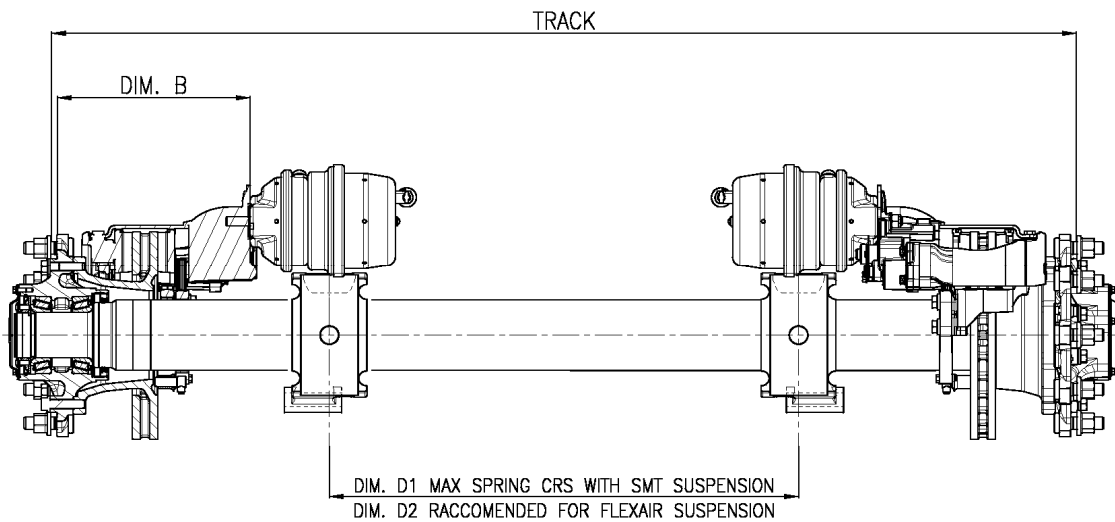

LM / LC series

Elsa 2 (E) DISC BRAKE 120 offset hub

Type	Track	Wheel	B	D1 max	D2 max	Cap. t
LMEO#900	2045	single	370/372	1300	1260	9
	2100	single	370/372	1355	1315	9
LMEO#930	2045	single	370/372	1300	1260	9,3
	2100	single	370/372	1355	1315	9,3

Elsa 195 (K) DISC BRAKE

Type	Track	Wheel	B	D1 max	D2 max	Cap. t
LMK#900	1852	single	342	1107	1067	9
	2045	single	342	1300	1260	9
	2100	single	342	1355	1315	9
	2145	single	342	1400	1360	9
LMK#930	2045	single	342	1300	1260	9,3
	2100	single	342	1355	1315	9,3
	2145	single	342	1400	1360	9,3

LM / LC series

Elsa 225L (J) DISC BRAKE

Type	Track	Wheel	B	D1 max	D2 max	Cap. t
LMJ#900	2045	single	343	1300	1260	9
	2100	single	343	1355	1315	9
	2145	single	343	1400	1360	9
LMJ#930	2045	single	343	1300	1260	9,3
	2100	single	343	1355	1315	9,3

Elsa 225L (J) DISC BRAKE 120 offset hub

Type	Track	Wheel	B	D1 max	D2 max	Cap. t
LMJO#900	2045	single	375	1300	1260	9
	2100	single	375	1355	1315	9
LMJO#930	2045	single	375	1300	1260	9,3
	2100	single	375	1355	1315	9,3