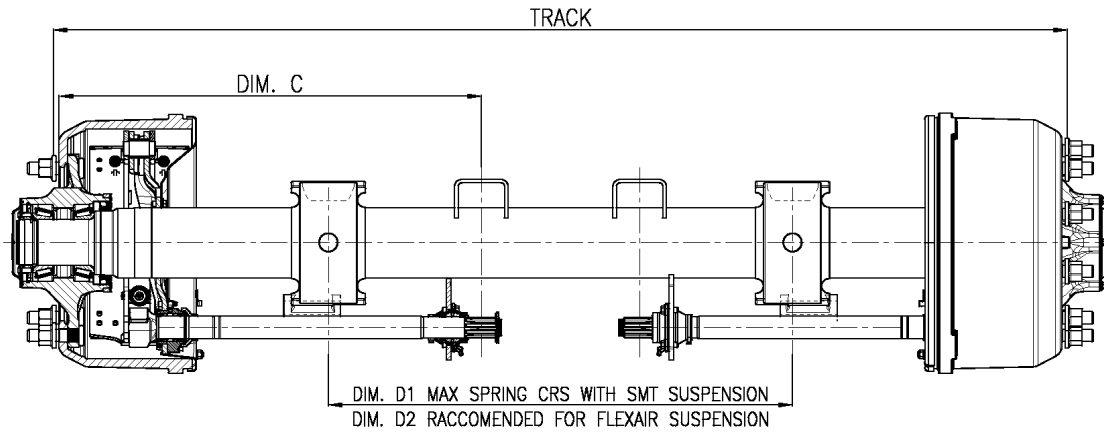

LM / LC series

420x180 (Q+) DRUM BRAKE

Type	Track	Wheel	C	D1 max	D2 max	Cap. t
LMQ#900	2045	single	730	1300	1260	9
	2100	single	730	1355	1315	9
LMQ#930	2045	single	730	1300	1260	9,3
	2100	single	730	1355	1315	9,3
	2145	single	730	1400	1360	9,3

Elsa 2 (E) DISC BRAKE

Type	Track	Wheel	B	D1 max	D2 max	Cap. t
LME#900	2045	single	339/340	1300	1260	9
	2100	single	339/340	1355	1315	9
	2145	single	339/340	1400	1360	9
LME#930	2100	single	339/340	1355	1315	9,3

LM / LC series

Elsa 2 (E) DISC BRAKE 120 offset hub

Type	Track	Wheel	B	D1 max	D2 max	Cap. t
LMEO#900	2045	single	370/372	1300	1260	9
	2100	single	370/372	1355	1315	9
LMEO#930	2045	single	370/372	1300	1260	9,3
	2100	single	370/372	1355	1315	9,3

Elsa 225L (J) DISC BRAKE 120 offset hub

Type	Track	Wheel	B	D1 max	D2 max	Cap. t
LMJO#900	2045	single	375	1300	1260	9
	2100	single	375	1355	1315	9
LMJO#930	2045	single	375	1300	1260	9,3
	2100	single	375	1355	1315	9,3