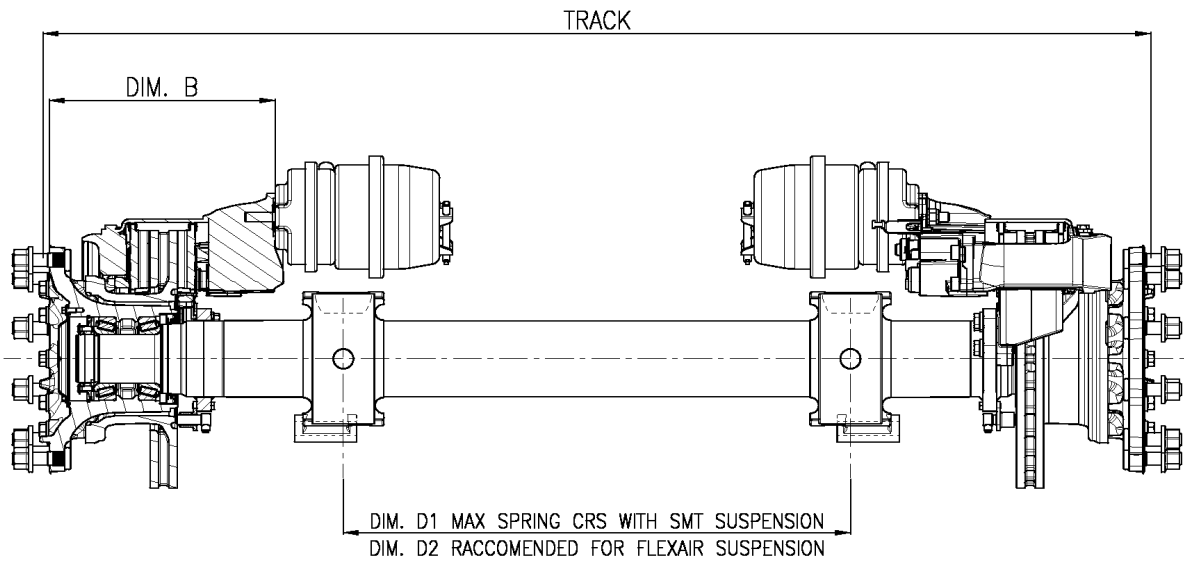

LM / LC series

420x180 (Q+) DRUM BRAKE

Type	Track	Wheel	C	D1 max	D2 max	Cap. t
LMQ#900	2045	single	730	1300	1260	9
	2100	single	730	1355	1315	9
LMQ#930	2045	single	730	1300	1260	9,3
	2100	single	730	1355	1315	9,3
	2145	single	730	1400	1360	9,3

Elsa 2 (E) DISC BRAKE

Type	Track	Wheel	B	D1 max	D2 max	Cap. t
LME#900	2045	single	339/340	1300	1260	9
	2100	single	339/340	1355	1315	9
	2145	single	339/340	1400	1360	9
LME#930	2100	single	339/340	1355	1315	9,3

LM / LC series

Elsa 2 (E) DISC BRAKE 120 offset hub

Type	Track	Wheel	B	D1 max	D2 max	Cap. t
LMEO#900	2045	single	370/372	1300	1260	9
	2100	single	370/372	1355	1315	9
LMEO#930	2045	single	370/372	1300	1260	9,3
	2100	single	370/372	1355	1315	9,3

Elsa 225L (J) DISC BRAKE 120 offset hub

Type	Track	Wheel	B	D1 max	D2 max	Cap. t
LMJO#900	2045	single	375	1300	1260	9
	2100	single	375	1355	1315	9
LMJO#930	2045	single	375	1300	1260	9,3
	2100	single	375	1355	1315	9,3