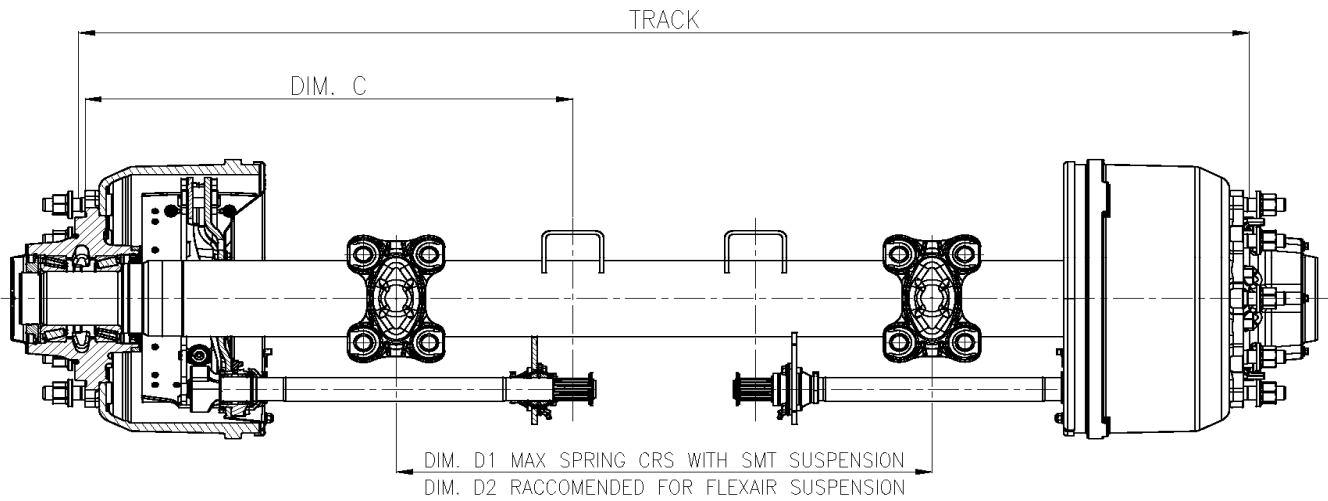

TA series

420x180 (Q) DRUM BRAKE

Type	Track	Wheel	C	D1 max	D2 max	Cap. t
TAQ#250	1920	twin	760	1120	1090	12

420x220 (Z) DRUM BRAKE

Type	Track	Wheel	C	D1 max	D2 max	Cap. t
TAZ#225	1850	twin	760	1050	1020	10
	1880	twin	760	1080	1050	10
	2045	single	760	1250	1220	10
	2128	twin	760	1330	1300	10
TAZ#250	1820	single/twin	760	1020	990	12
	1850	twin	760	1050	1020	12
	1920	twin	760	1090	1060	12
	2045	single/twin	760	1250	1220	12
TAZ#300	1820	twin	760	1020	990	13
	1850	twin	760	1050	1020	13

TA series

Elsa 2 (E) DISC BRAKE						
<i>Type</i>	<i>Track</i>	<i>Wheel</i>	<i>B</i>	<i>D1 max</i>	<i>D2 max</i>	<i>Cap. t</i>
TAE#225	1820	twin	341	1060	1030	10
	1880	twin	341	1120	1090	10
	1920	twin	341	1160	1130	10
	2045	single	343	1285	1255	10
	2128	single	343	1368	1338	10
TAE#250	1820	twin	341	1060	1030	12
	1850	twin	341	1090	1060	12
	1880	twin	341	1120	1090	12
	1920	twin	341	1160	1130	12
	2045	single	343	1285	1255	12
	2128	single	343	1368	1338	12
TAE#300	1850	twin	341	1090	1060	13
	2045	single	343	1285	1255	13