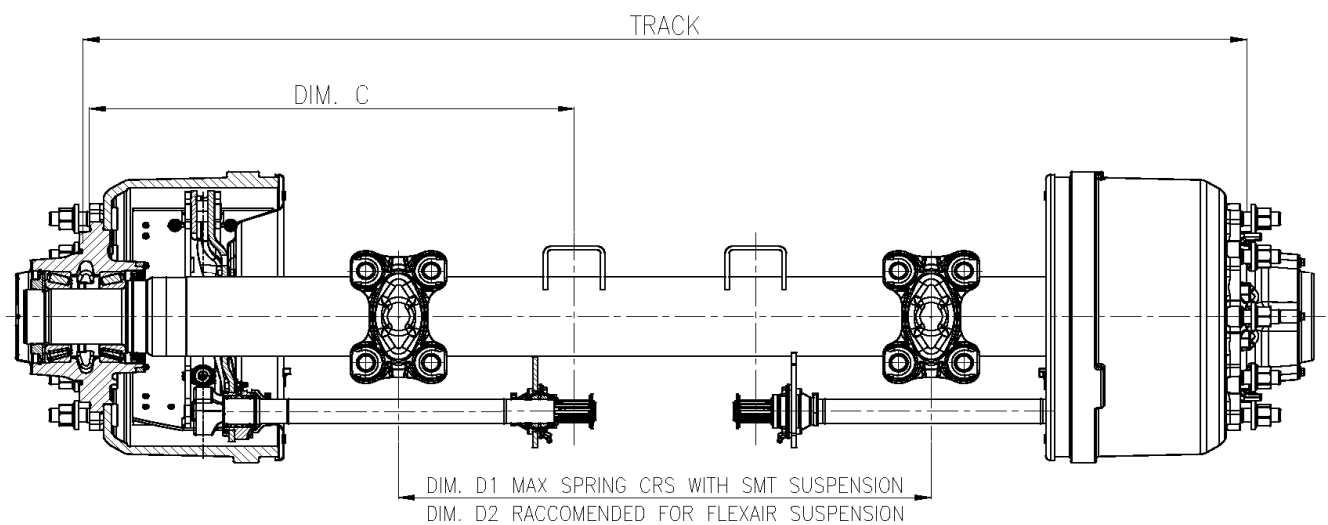

TA series

420x180 (Q) DRUM BRAKE

Type	Track	Wheel	C	D1 max	D2 max	Cap. t
TAQ#250	1920	twin	760	1120	1090	12

420x220 (Z) DRUM BRAKE

Type	Track	Wheel	C	D1 max	D2 max	Cap. t
TAZ#225	1850	twin	760	1050	1020	10
	1880	twin	760	1080	1050	10
	2045	single	760	1250	1220	10
	2128	twin	760	1330	1300	10
TAZ#250	1820	single/twin	760	1020	990	12
	1850	twin	760	1050	1020	12
	1920	twin	760	1090	1060	12
	2045	single/twin	760	1250	1220	12
TAZ#300	1820	twin	760	1020	990	13
	1850	twin	760	1050	1020	13

TA series

Elsa 2 (E) DISC BRAKE						
<i>Type</i>	<i>Track</i>	<i>Wheel</i>	<i>B</i>	<i>D1 max</i>	<i>D2 max</i>	<i>Cap. t</i>
TAE#225	1820	twin	341	1060	1030	10
	1880	twin	341	1120	1090	10
	1920	twin	341	1160	1130	10
	2045	single	343	1285	1255	10
	2128	single	343	1368	1338	10
TAE#250	1820	twin	341	1060	1030	12
	1850	twin	341	1090	1060	12
	1880	twin	341	1120	1090	12
	1920	twin	341	1160	1130	12
	2045	single	343	1285	1255	12
	2128	single	343	1368	1338	12
TAE#300	1850	twin	341	1090	1060	13
	2045	single	343	1285	1255	13