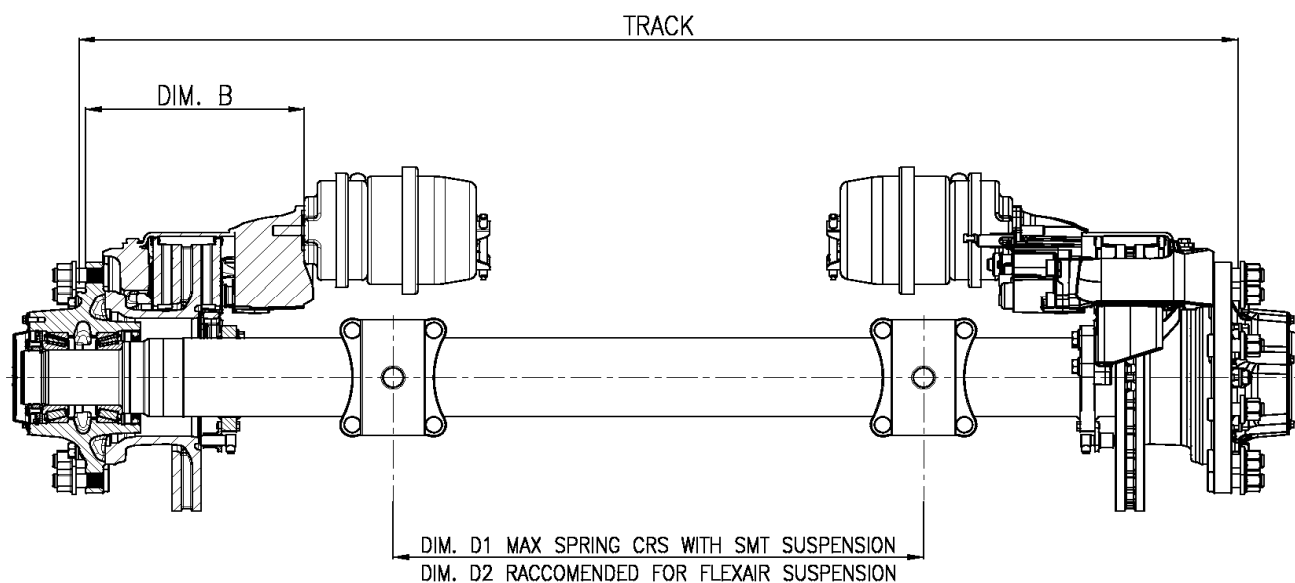

TA series

420x180 (Q) DRUM BRAKE

Type	Track	Wheel	C	D1 max	D2 max	Cap. t
TAQ#250	1920	twin	760	1120	1090	12

420x220 (Z) DRUM BRAKE

Type	Track	Wheel	C	D1 max	D2 max	Cap. t
TAZ#225	1850	twin	760	1050	1020	10
	1880	twin	760	1080	1050	10
	2045	single	760	1250	1220	10
	2128	twin	760	1330	1300	10
TAZ#250	1820	single/twin	760	1020	990	12
	1850	twin	760	1050	1020	12
	1920	twin	760	1090	1060	12
	2045	single/twin	760	1250	1220	12
TAZ#300	1820	twin	760	1020	990	13
	1850	twin	760	1050	1020	13

TA series

Elsa 2 (E) DISC BRAKE						
<i>Type</i>	<i>Track</i>	<i>Wheel</i>	<i>B</i>	<i>D1 max</i>	<i>D2 max</i>	<i>Cap. t</i>
TAE#225	1820	twin	341	1060	1030	10
	1880	twin	341	1120	1090	10
	1920	twin	341	1160	1130	10
	2045	single	343	1285	1255	10
	2128	single	343	1368	1338	10
TAE#250	1820	twin	341	1060	1030	12
	1850	twin	341	1090	1060	12
	1880	twin	341	1120	1090	12
	1920	twin	341	1160	1130	12
	2045	single	343	1285	1255	12
	2128	single	343	1368	1338	12
TAE#300	1850	twin	341	1090	1060	13
	2045	single	343	1285	1255	13